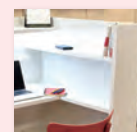

工具不要

組立式

住実カタログ
Vol.04 掲載!

おうち 住実 デスク

※イスは付いていません。

自宅で集中できる“自分だけ”の空間
テレワークやオフィス、
子どもの学習デスクにも!

会社のように
集中できない

家族に話しかけられ
業務が中断される

自宅での
テレワーク環境を
整えたい

おうち住実デスクで自宅での仕事環境のお悩みを解決!

どのお部屋にも馴染みや
すいシンプルでコンパクト
なテレワークデスク

照明・コンセント・USB 等
テレワーク環境に必要な
アイテムを完備!

仕事に集中できる自分だけ
の空間! 困われた設計で
オン・オフの切り替え可能

組立て時間は約5分!
女性でも簡単に
”はめるだけ”で工具不要!

資料や備品、小物が置ける
棚つき収納! 下の段には
A4 サイズのファイルが
入ります

デスクが不要な時は簡単に
着脱・解体してコンパクトに!

※商品は予告なく仕様変更する場合があります。

品番	JTOJD001	棚板	棚板 A	840×200×25
定価	85,000 円		棚板 B	900×150×25
カラー	ホワイト		棚板 C	900×200×25
サイズ	幅 900×奥行 960×高さ 1200		天板	450×840/200×900 厚み 25
素材	メラミン化粧板・積層合板	側板	側板 A	460×1200×30
重量	約 45kg		側板 B	900×1200×30
組立人数	2 人		側板 C	900×1200×30
組立時間	約 5 分		側板 D	240×1200×30
梱包サイズ	A 梱包 1230×920×120		B 梱包 920×800×90	LED照明器具 長さ 810