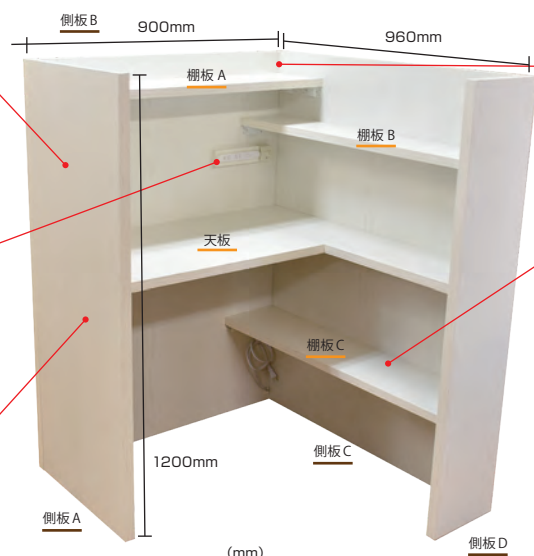

工具不要

組立式

住実カタログ
Vol.04 掲載!

おうち 住実 デスク

※イスは付いていません。

自宅で集中できる“自分だけ”の空間
テレワークやオフィス、
子どもの学習デスクにも!

会社のように
集中できない

家族に話しかけられ
業務が中断される

自宅での
テレワーク環境を
整えたい

おうち住実デスクで自宅での仕事環境のお悩みを解決!

どのお部屋にも馴染みや
すいシンプルでコンパクト
なテレワークデスク

照明・コンセント・USB 等
テレワーク環境に必要な
アイテムを完備!

仕事に集中できる自分だけ
の空間! 困われた設計で
オン・オフの切り替え可能

組立て時間は約5分!
女性でも簡単に
”はめるだけ”で工具不要!

資料や備品、小物が置ける
棚つき収納! 下の段には
A4 サイズのファイルが
入ります

デスクが不要な時は簡単に
着脱・解体してコンパクトに!

※商品は予告なく仕様変更する場合があります。

品番	JTOJD001	棚板	棚板 A	840×200×25
定価	85,000 円		棚板 B	900×150×25
カラー	ホワイト		棚板 C	900×200×25
サイズ	幅 900×奥行 960×高さ 1200		天板	450×840/200×900 厚み 25
素材	メラミン化粧板・積層合板	側板	側板 A	460×1200×30
重量	約 45kg		側板 B	900×1200×30
組立人数	2 人		側板 C	900×1200×30
組立時間	約 5 分		側板 D	240×1200×30
梱包サイズ	A 梱包 1230×920×120		B 梱包 920×800×90	LED照明器具 長さ 810